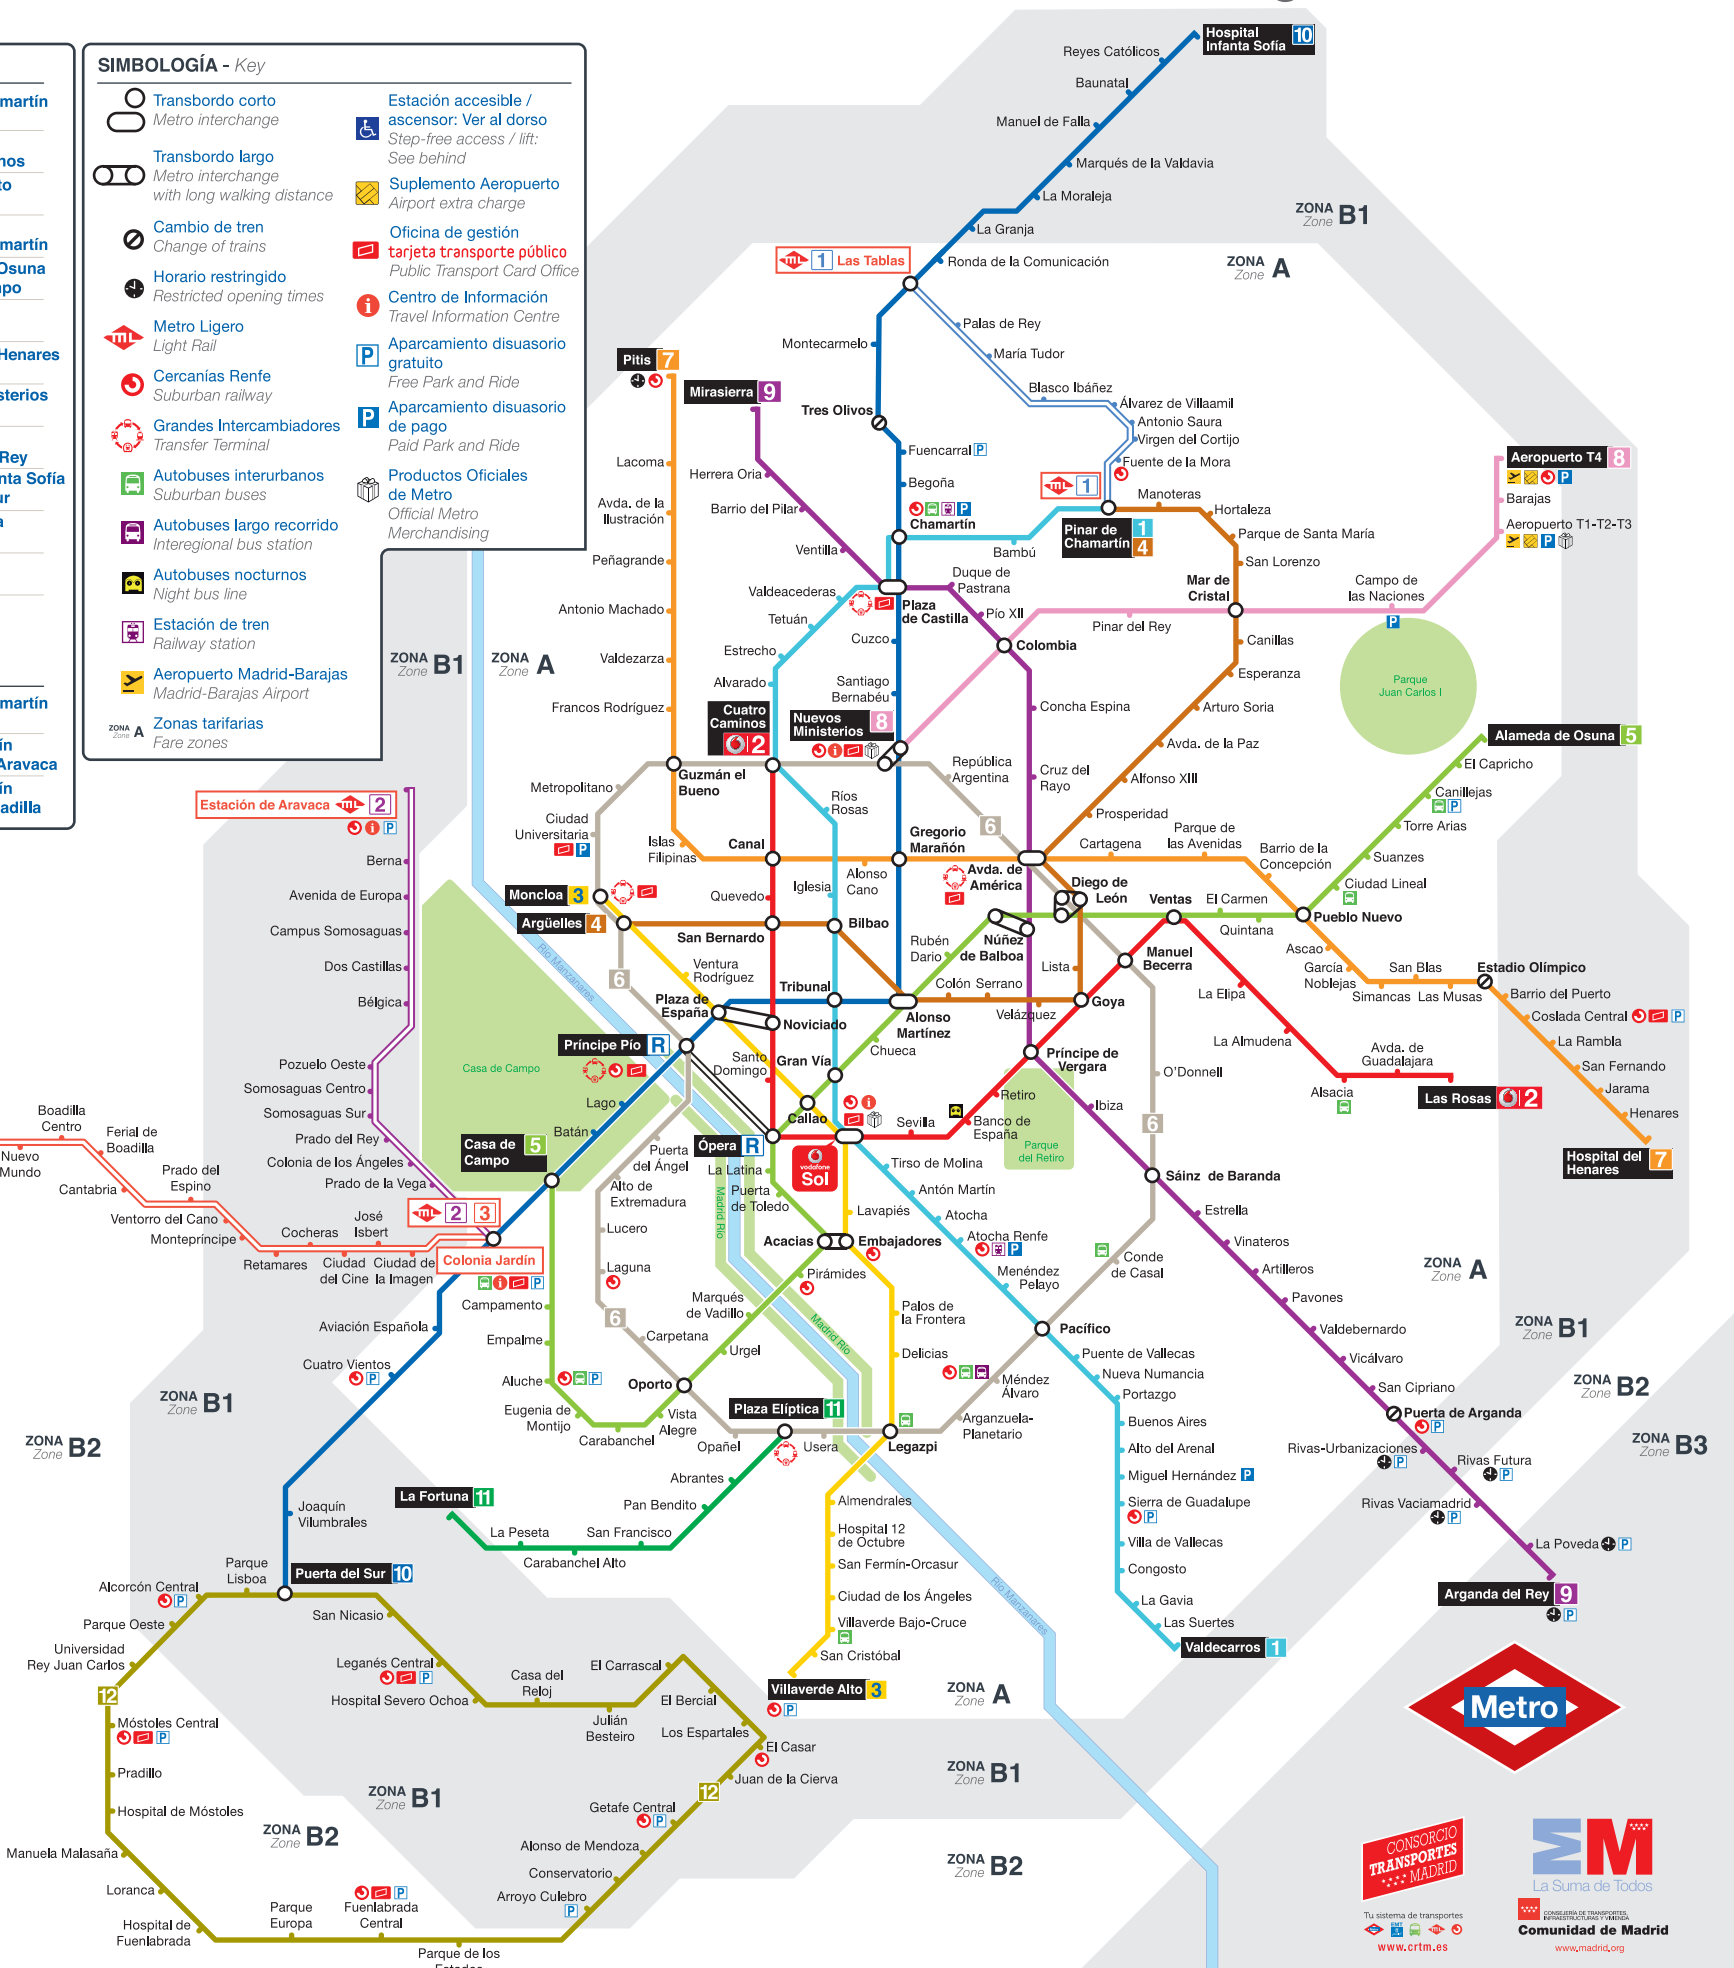

SIMBOLOGÍA - Key

Transbordo corto Metro interchange	Estación accesible / ascensor: Ver al dorso Step-free access / lift: See behind
Transbordo largo Metro interchange with long walking distance	Suplemento Aeropuerto Airport extra charge
Cambio de tren Change of trains	Oficina de gestión tarjeta transporte público Public Transport Card Office
Horario restringido Restricted opening times	Centro de Información Travel Information Centre
Metro Ligero Light Rail	Aparcamiento disuasorio gratuito Free Park and Ride
Cercanías Renfe Suburban railway	Aparcamiento disuasorio de pago Paid Park and Ride
Grandes Intercambiadores Transfer Terminal	Productos Oficiales de Metro Official Metro Merchandising
Autobuses interurbanos Suburban buses	Zona A
Autobuses largo recorrido Interegional bus station	Zona B1
Autobuses nocturnos Night bus line	Zona B2
Estación de tren Railway station	Zona B3
Aeropuerto Madrid-Barajas Madrid-Barajas Airport	
Zonas tarifarias Fare zones	

CONSORCIO TRANSPORTES DE MADRID
Tu sistema de transportes
www.crtm.es

EM
La Suma de Todos
CONSORCIO DE TRANSPORTES METROPOLITANOS DE MADRID
Comunidad de Madrid
www.madrid.org